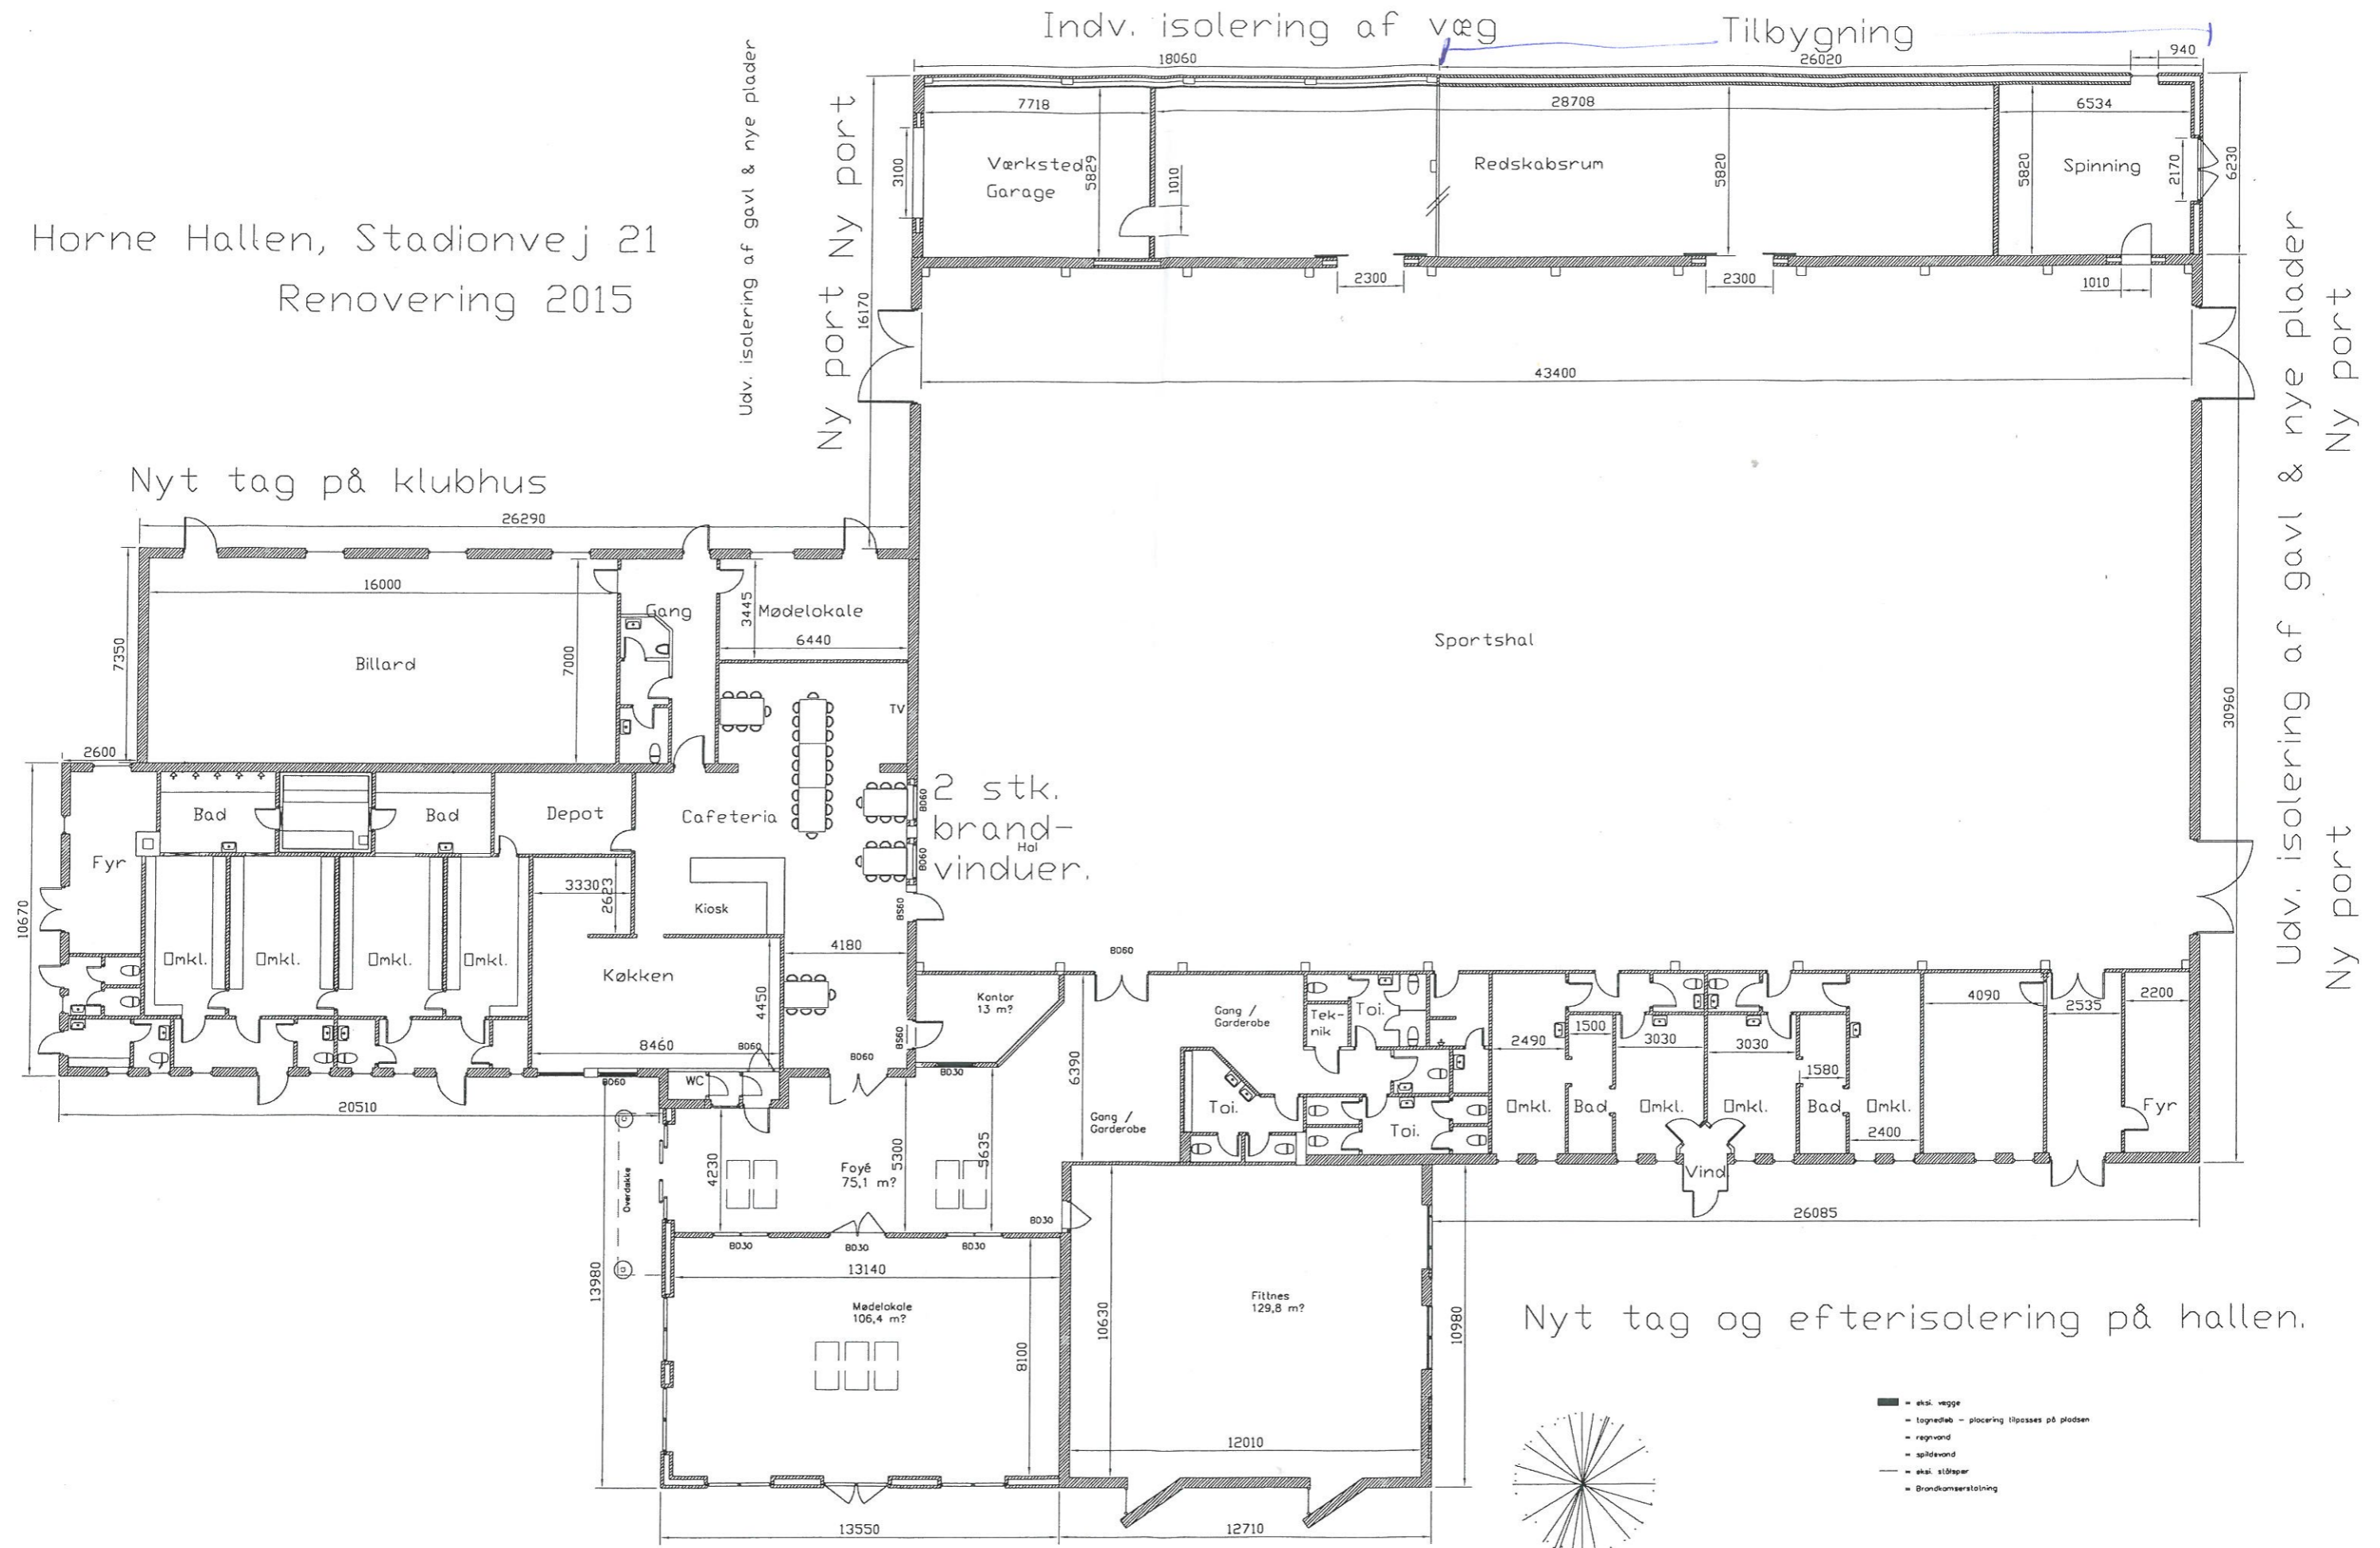

Horne Hallen, Stadionvej 21
Renovering 2015

Horne Hallen, Stadionvej 21, Horne, 6800 Varde

Det bemærkes, at tegning er sammensat af flere forskellige tegninger, hvorfor nogen unøjagtig må påregnes. Mål. 1:50